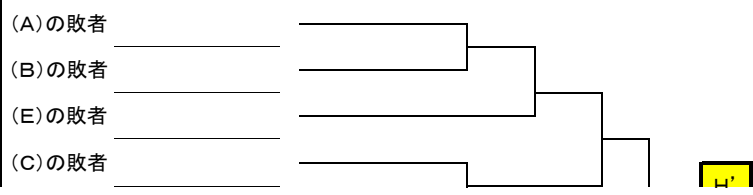

Fゾーン敗者復活

Gゾーン

48	大 谷	(A) 8/27 南丹② 12:30	(D)
49	園 部		
50	朱 雀	(B) 8/27 外大西 ② 12:30	(F)
51	日吉ヶ丘		
52	南 陽	(C) 8/28 洛東② 12:30	(E)
53	同 志 社		
54	農 芸		

Gゾーン敗者復活

Hゾーン

55	京都 両洋	(A) 8/28 堀川① 10:00	(D)
56	堀 川		
57	東 宇 治	(B) 8/28 東宇治 ① 10:00	(F)
58	木 津		

Hゾーン敗者復活

平成23年度 春季京都府高等学校野球大会1次戦 組合せ

Iゾーン (北部)

Iゾーン敗者復活

Jゾーン (北部)

Jゾーン敗者復活