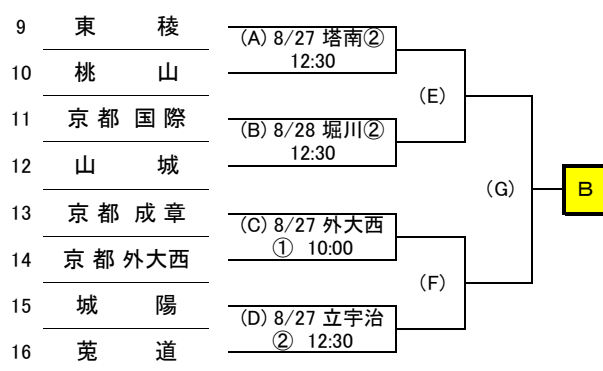

平成23年度 秋季京都府高等学校野球大会 1次戦 組合せ表

参加校

77校 77チーム (抽選番号の小さいチームが一塁側)
 龍谷大平安高校は、第93回選手権大会出場のため「2次戦」からの出場

2011/8/19 更新

Aゾーン

Aゾーン敗者復活

Bゾーン

Bゾーン敗者復活

Cゾーン

Cゾーン敗者復活

平成23年度 春季京都府高等学校野球大会1次戦 組合せ

17	洛 水	(A) 8/28 東山① 10:00	(E)	(G)	C
18	東 山				
19	西 城 陽	(B) 8/28 桂 ② 12:30			
20	西 乙 訓				
21	洛 陽 工	(C) 8/28 洛南② 12:30	(F)		
22	南 京 都				
23	京都教育大附	(D) 8/28 東宇治 ② 12:30			
24	鳥 羽				

Dゾーン

25	京 都 翔 英	(A) 8/28 洛南① 10:00	(E)	(G)	D
26	洛 南				
27	洛 東	(B) 8/28 洛東① 10:00			
28	田 辺				
29	須 知	(C) 8/28 桂 ① 10:00	(F)		
30	桂				
31	花 園	(D) 8/27 北嵯峨 ① 10:00			
32	北 嵯 峨				

Eゾーン

33	南 丹	(A) 8/27 南丹① 10:00	(E)	(G)	E
34	京 都 文 教				
35	伏 見 工	(B) 8/28 東山② 12:30			
36	立 命 館				
37	北 稜	(C) 8/27 北嵯峨 ② 12:30	(F)		
38	北 桑 田				