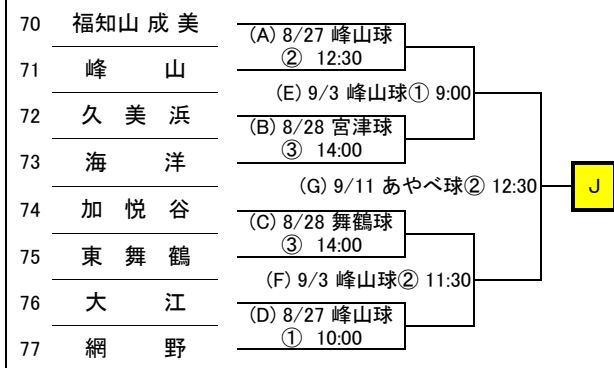

Fゾーン敗者復活

Gゾーン

48	大 谷	(A) 8/27 南丹② 12:30	(D)
49	園 部		
50	朱 雀	(B) 8/27 外大西 ② 12:30	(F)
51	日吉ヶ丘		
52	南 陽	(C) 8/28 洛東② 12:30	(E)
53	同 志 社		
54	農 芸		

Gゾーン敗者復活

Hゾーン

55	京都 両洋	(A) 8/28 堀川① 10:00	(D)
56	堀 川		
57	東 宇 治	(B) 8/28 東宇治 ① 10:00	(F)
58	木 津		

Hゾーン敗者復活

平成23年度 春季京都府高等学校野球大会1次戦 組合せ

Iゾーン (北部)

Iゾーン敗者復活

Jゾーン (北部)

Jゾーン敗者復活