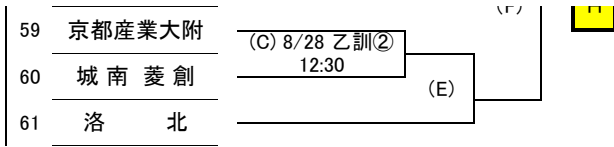

Fゾーン敗者復活

Gゾーン

48	大 谷	(A) 8/27 南丹② 12:30	(D)
49	園 部		
50	朱 雀	(B) 8/27 外大西 ② 12:30	(F)
51	日吉ヶ丘		
52	南 陽	(C) 8/28 洛東② 12:30	(E)
53	同 志 社		
54	農 芸		

Gゾーン敗者復活

Hゾーン

55	京都 両洋	(A) 8/28 堀川① 10:00	(D)
56	堀 川		
57	東 宇 治	(B) 8/28 東宇治 ① 10:00	(F)
58	木 津		

Hゾーン敗者復活

平成23年度 春季京都府高等学校野球大会1次戦 組合せ

Iゾーン (北部)

Iゾーン敗者復活

Jゾーン (北部)

Jゾーン敗者復活