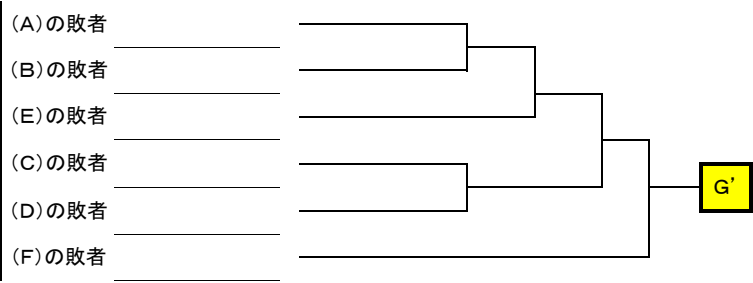

平成23年度 春季京都府高等学校野球大会1次戦 組合せ

39	京都 明德	(D) 8/27 洛西② 12:30	(F)
40	京都 すばる		

(E)の敗者 _____

(G)の敗者 _____

Fゾーン

41	京都 八幡	(A) 8/27 立宇治 ① 10:00	(D)
42	立命館 宇治		
43	京都 学園	(B) 8/27 洛西① 10:00	(F)
44	洛 西		
45	嵯 峨 野	(C) 8/28 乙訓① 10:00	(E)
46	乙 訓		
47	紫 野		

Fゾーン敗者復活

Gゾーン

48	大 谷	(A) 8/27 南丹② 12:30	(D)
49	園 部		
50	朱 雀	(B) 8/27 外大西 ② 12:30	(F)
51	日吉ヶ丘		
52	南 陽	(C) 8/28 洛東② 12:30	(E)
53	同 志 社		
54	農 芸		

Gゾーン敗者復活

Hゾーン

55	京都 両洋	(A) 8/28 堀川① 10:00	(D)
56	堀 川		
57	東 宇 治	(B) 8/28 東宇治 ① 10:00	(F)
58	木 津		

Hゾーン敗者復活