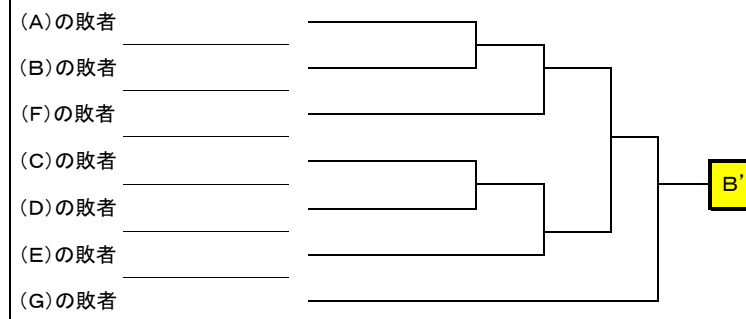

平成23年度 秋季京都府高等学校野球大会 1次戦 組合せ表

参加校

77校 77チーム (抽選番号の小さいチームが一塁側)
 龍谷大平安高校は、第93回選手権大会出場のため「2次戦」からの出場

2011/8/19 更新

Aゾーン

Aゾーン敗者復活

Bゾーン

Bゾーン敗者復活

Cゾーン

Cゾーン敗者復活

平成23年度 春季京都府高等学校野球大会1次戦 組合せ

17	洛 水	(A) 8/28 東山① 10:00	(E)	(G)	C
18	東 山				
19	西 城 陽	(B) 8/28 桂 ② 12:30			
20	西 乙 訓				
21	洛 陽 工	(C) 8/28 洛南② 12:30	(F)		
22	南 京 都				
23	京都教育大附	(D) 8/28 東宇治 ② 12:30			
24	鳥 羽				