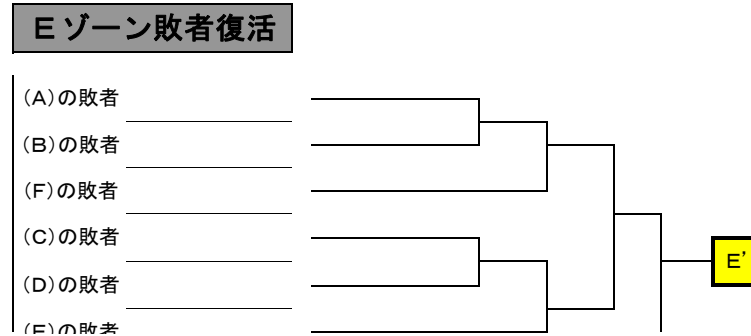

Eゾーン

33	南 丹	(A) 8/27 南丹① 10:00	(E)	(G)	E
34	京 都 文 教				
35	伏 見 工	(B) 8/28 東山② 12:30			
36	立 命 館				
37	北 稜	(C) 8/27 北嵯峨 ② 12:30	(F)		
38	北 桑 田