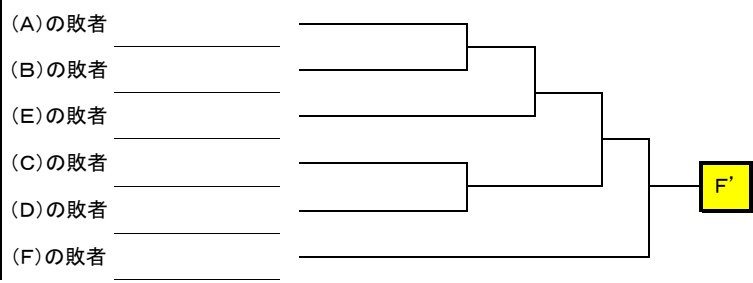

平成23年度 春季京都府高等学校野球大会1次戦 組合せ

39	京都 明德	(D) 8/27 洛西② 12:30	(F)
40	京都 すばる		

(E)の敗者 _____

(G)の敗者 _____

Fゾーン

41	京都 八幡	(A) 8/27 立宇治 ① 10:00	(D)
42	立命館 宇治		
43	京都 学園	(B) 8/27 洛西① 10:00	(F)
44	洛 西		
45	嵯 峨 野	(C) 8/28 乙訓① 10:00	(E)
46	乙 訓		
47	紫 野		

Fゾーン敗者復活