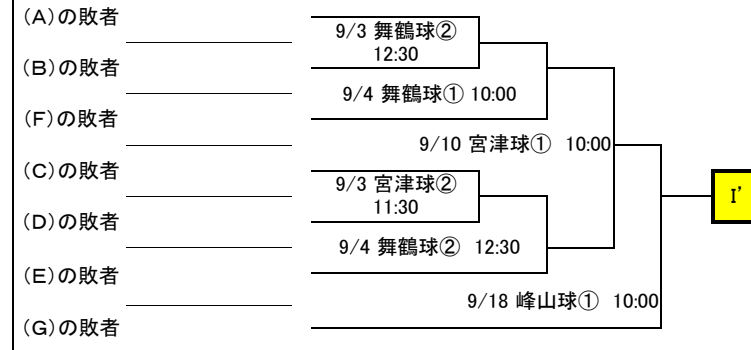

Hゾーン敗者復活

平成23年度 春季京都府高等学校野球大会1次戦 組合せ

Iゾーン (北部)

Iゾーン敗者復活

Jゾーン (北部)

Jゾーン敗者復活