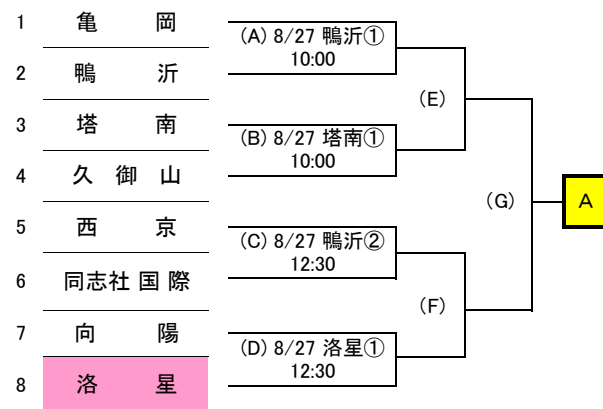

平成23年度 秋季京都府高等学校野球大会 1次戦 組合せ表

参加校

77校 77チーム (抽選番号の小さいチームが一塁側)
 龍谷大平安高校は、第93回選手権大会出場のため「2次戦」からの出場

2011/8/19 更新

Aゾーン

Aゾーン敗者復活

Bゾーン

Bゾーン敗者復活

Cゾーン

Cゾーン敗者復活

平成23年度 春季京都府高等学校野球大会1次戦 組合せ

17	洛 水	(A) 8/28 東山① 10:00	(E)	(G)	C
18	東 山				
19	西 城 陽	(B) 8/28 桂 ② 12:30			
20	西 乙 訓				
21	洛 陽 工	(C) 8/28 洛南② 12:30	(F)		
22	南 京 都				
23	京都教育大附	(D) 8/28 東宇治 ② 12:30			
24	鳥 羽				

Dゾーン

25	京 都 翔 英	(A) 8/28 洛南① 10:00	(E)	(G)	D
26	洛 南				
27	洛 東	(B) 8/28 洛東① 10:00			
28	田 辺				
29	須 知	(C) 8/28 桂 ① 10:00	(F)		
30	桂				
31	花 園	(D) 8/27 北嵯峨 ① 10:00			
32	北 嵯 峨				

Eゾーン

33	南 丹	(A) 8/27 南丹① 10:00	(E)	(G)	E
34	京 都 文 教				
35	伏 見 工	(B) 8/28 東山② 12:30			
36	立 命 館				
37	北 稜	(C) 8/27 北嵯峨 ② 12:30	(F)		
38	北 桑 田				