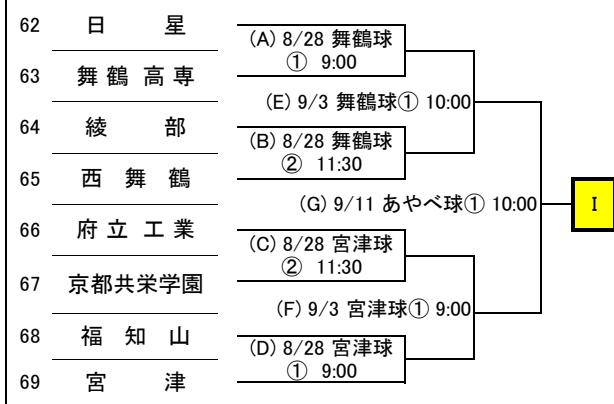

平成23年度 春季京都府高等学校野球大会1次戦 組合せ

39	京都 明德	(D) 8/27 洛西② 12:30	(F)
40	京都 すばる		

(E)の敗者 _____

(G)の敗者 _____

Fゾーン

41	京都 八幡	(A) 8/27 立宇治 ① 10:00	(D)
42	立命館 宇治		
43	京都 学園	(B) 8/27 洛西① 10:00	(F)
44	洛 西		
45	嵯 峨 野	(C) 8/28 乙訓① 10:00	(E)
46	乙 訓		
47	紫 野		

Fゾーン敗者復活

Gゾーン

48	大 谷	(A) 8/27 南丹② 12:30	(D)
49	園 部		
50	朱 雀	(B) 8/27 外大西 ② 12:30	(F)
51	日吉ヶ丘		
52	南 陽	(C) 8/28 洛東② 12:30	(E)
53	同 志 社		
54	農 芸		

Gゾーン敗者復活

Hゾーン

55	京都 両洋	(A) 8/28 堀川① 10:00	(D)
56	堀 川		
57	東 宇 治	(B) 8/28 東宇治 ① 10:00	(F)
58	木 津		

Hゾーン敗者復活

平成23年度 春季京都府高等学校野球大会1次戦 組合せ

Iゾーン (北部)

Iゾーン敗者復活

Jゾーン (北部)

Jゾーン敗者復活