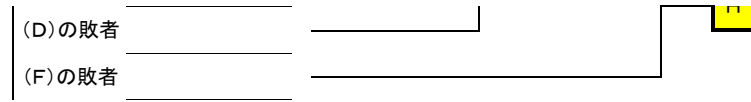

Fゾーン敗者復活

Gゾーン

48	大 谷	(A) 8/27 南丹② 12:30	(D)
49	園 部		
50	朱 雀	(B) 8/27 外大西 ② 12:30	(F)
51	日吉ヶ丘		
52	南 陽	(C) 8/28 洛東② 12:30	(E)
53	同 志 社		
54	農 芸		

Gゾーン敗者復活

Hゾーン

55	京都 両洋	(A) 8/28 堀川① 10:00	(D)
56	堀 川		
57	東 宇 治	(B) 8/28 東宇治 ① 10:00	(F)
58	木 津		

Hゾーン敗者復活

平成23年度 春季京都府高等学校野球大会1次戦 組合せ

Iゾーン (北部)

Iゾーン敗者復活

Jゾーン (北部)

Jゾーン敗者復活