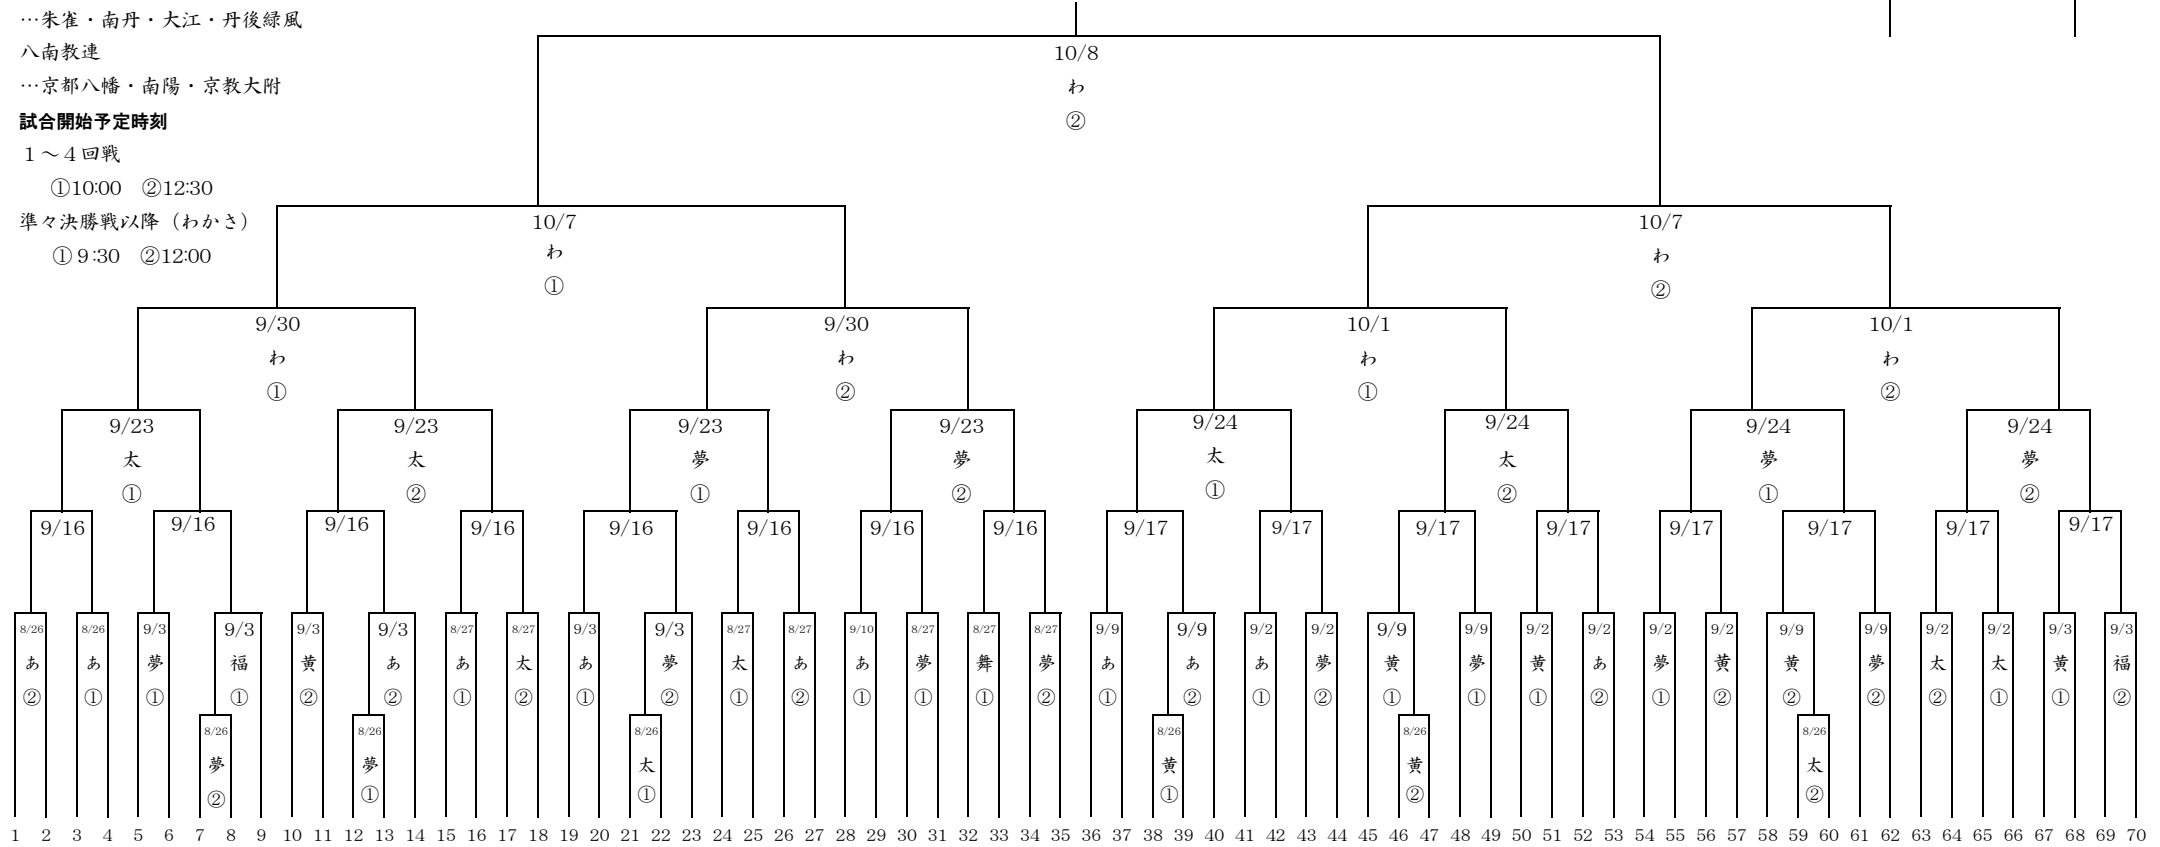

試合開始予定時刻

1～4回戦

①10:00 ②12:30

準々決勝戦以降（わかさ）

①9:30 ②12:00

洛向綾京同峰山園福乙田京海菟花洛洛京京東八鳥宮東京桃龍東立農福京京北 木塔朱鴨京大堀日東同洛西京府龜日京京北舞紫京洛城城西立嵯洛京西北久須京

都 知 都 都 都 南 津 都 谷 命 都 南南 都 志 都 立 吉 都 産 鶴 都 南 都 都

志 山 国 都 都 舞 天 翔 大 館 知 廣 桑 桂 大 成 宇社 す 工 ケ 文 附 工 学 舞 命 峨 先 城 御 外